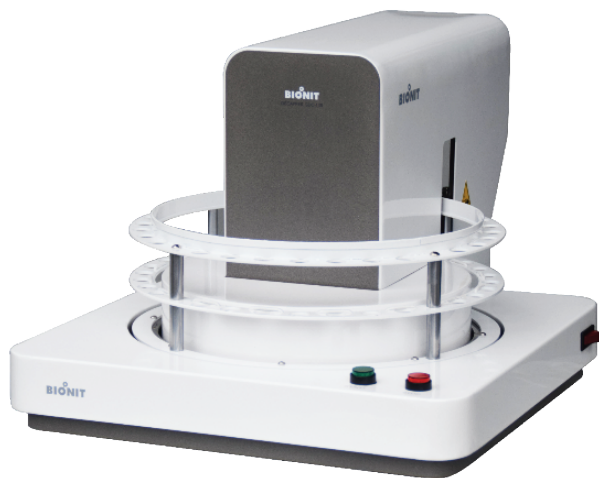

## HURTIG OG EFFEKTIV

Let at bruge

Hurtig

Kompakt  
system

Begrænset  
vedligeholdelse

Kan også  
afprope  
**VACUETTE®**  
**PREMIUM rør**

**Kontinuerlig påsætning og fjernelse af rør er muligt**

Model navn	BDC13R (13x75mm / 13x100mm) BDC16R (16x75mm / 16x100mm)
Antal pladser i rotor	28 pladser
Hastighed	Afpropper 28 rør på ca. 25 sek.
Dimensioner	347x440x270mm (LxDxH)
Vægt	Ca. 15kg